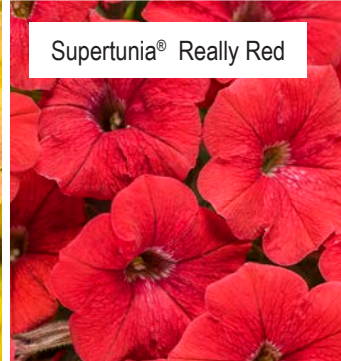

To learn more about each plant, visit provenwinners.com

Angelface® Perfectly Pink Angelonia

Supertunia® Honey™

Supertunia® Really Red

Supertunia® Lovie Dovie™

Supertunia® Royal Velvet®

Proven Accents® 'Sweet Caroline Light Green' Ipomoea

Lemon Coral® Sedum

Angelface® Wedgwood Blue Angelonia

Angelface® Super White Angelonia

ColorBlaze® El Brighto Coleus

Supertunia® Raspberry Rush™